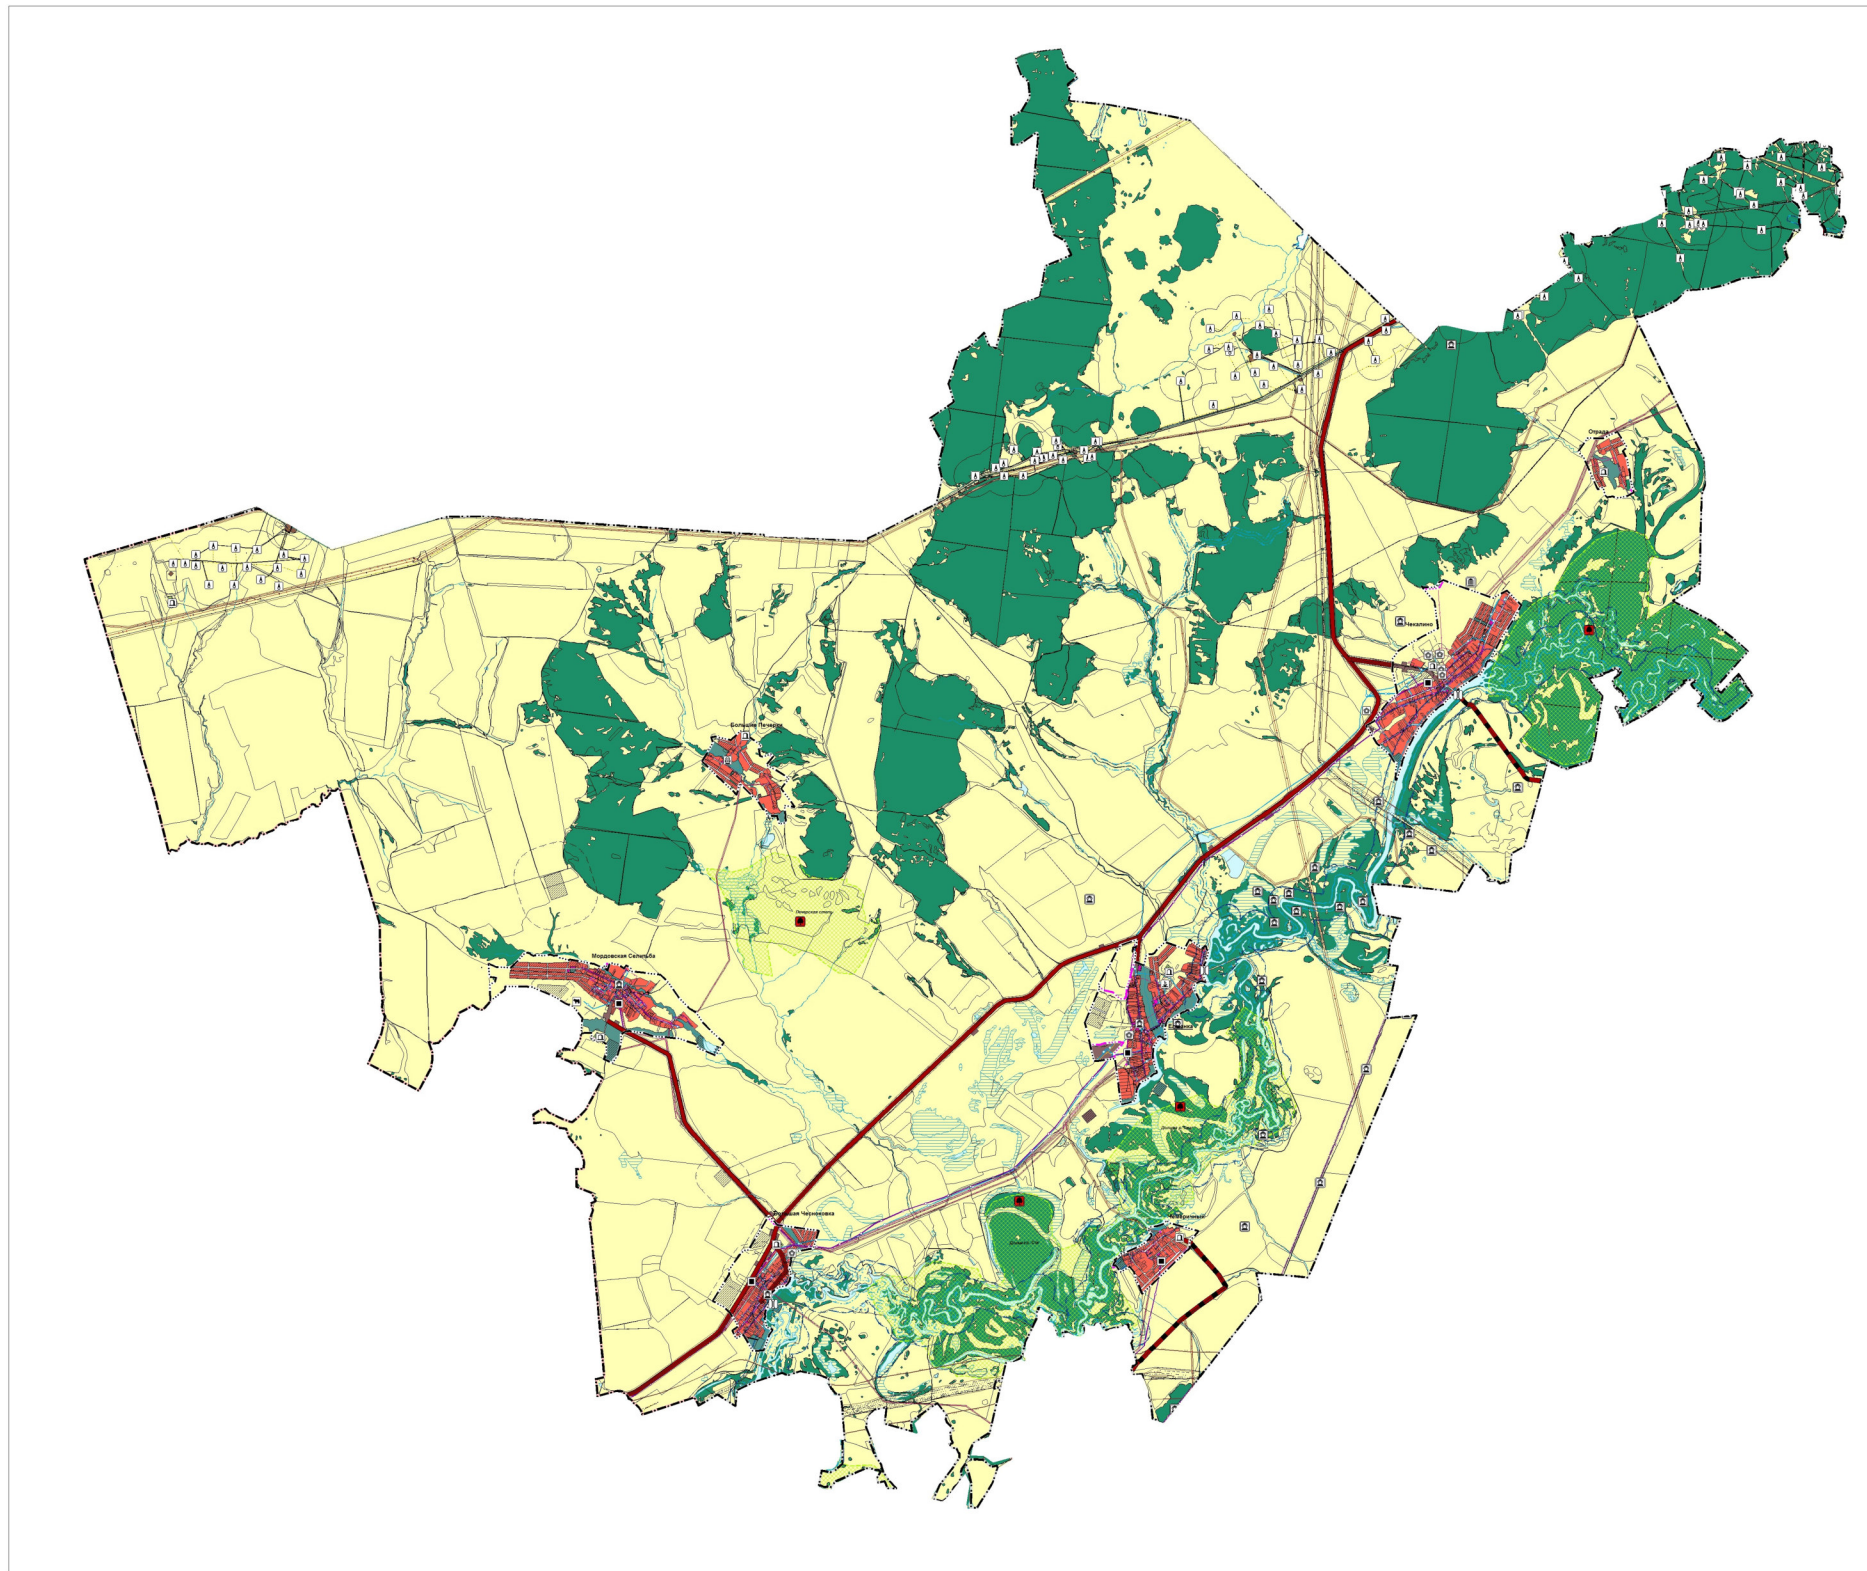

Карта обоснования внесения изменений в генеральный план сельского поселения Елшанка муниципального района Сергиевский Самарской области

250 0 250 500 750 1000
1:100,000

№	Инициатор	Дата	Статус
1			
2			
3			
4			
5			
6			
7			
8			
9			
10			
11			
12			
13			
14			
15			
16			
17			
18			
19			
20